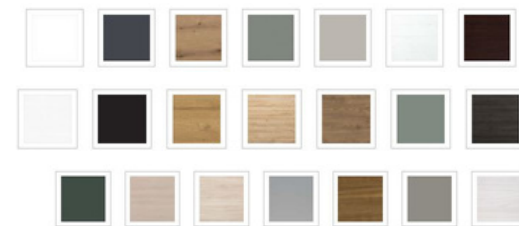

Drzwi wewnętrzne

Drzwi wewnętrzne i klamki

DRE

POL-SKONE
DRZWI I OKNA

DRE-Cell

Logotypy i nazwy marek są własnością ich właścicieli i użyte zostały wyjątkowo w celach informacyjnych i prezentacyjnych.