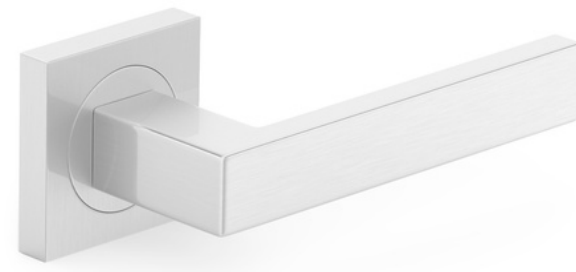

Drzwi wewnętrzne i klamki

Klamki

Metal-Bud

PRODUCENT KLAMEK

QUBIK

ASTRA

FEBE

Logotypy i nazwy marek są własnością ich właścicieli i użyte zostały wyłącznie w celach informacyjnych i prezentacyjnych.