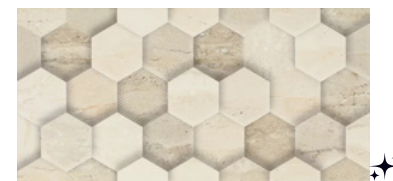

Stone Hills 29,8 x 59,8

plytki ścienne

Sunlight Stone Beige 30,0 x 60,0

Sunlight Stone Beige 30,0 x 60,0

Sunlight Stone Beige 30,0 x 60,0

Sunlight Sand Crema 30,0 x 60,0

Sunlight Sand Dark Crema 30,0 x 60,0