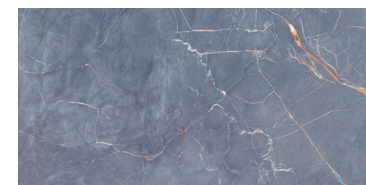

plytki podłogowe

Fino Beige 119,8 x 59,8

Fino Grey 119,8 x 59,8

Fino Beige 59,8 x 59,8

Fino Grey 59,8 x 59,8

Senja White 59,8 x 59,8

Oznaczenia: ✦ płytki z połyskiem
 ✨ płytki z powierzchnią satynową

- 1) W zakresie pakietu do wyboru są dwa rodzaje płytek do łazienki + jeden rodzaj do kuchni.
- 2) Płytki podłogowe mogą być również układane na ścianę.
- 3) Za listwy ścienne obowiązuje opłata dodatkowa.

Kolekcja Ferro · Chic stone · Woodbrille

plytki scienne

Ferro blue 59,8 x 29,8

Woodbrille beige 60,8 x 30,8

Ferro white 59,8 x 29,8

Woodbrille brown 60,8 x 30,8

Chic stone blue 60,8 x 30,8

Woodbrille geo 60,8 x 30,8