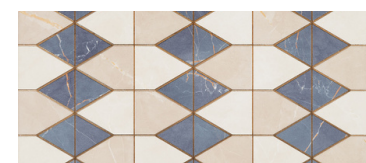

Chic stone 60,8 x 30,8