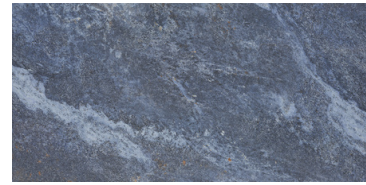

Kolekcja Ferro · Chic stone · Woodbrille

plytki scienne

Ferro blue 59,8 x 29,8