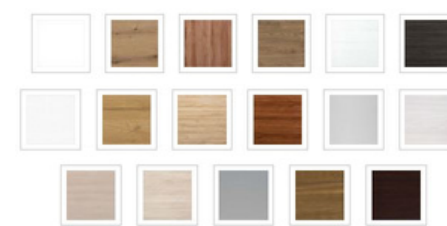

Drzwi wewnętrzne

Drzwi wewnętrzne i klamki

DRE

POL-SKONE
DRZWI I OKNA

DRE-Cell

Logotypy i nazwy marek są własnością ich właścicieli i użyte zostały wyjątkowo w celach informacyjnych i prezentacyjnych.