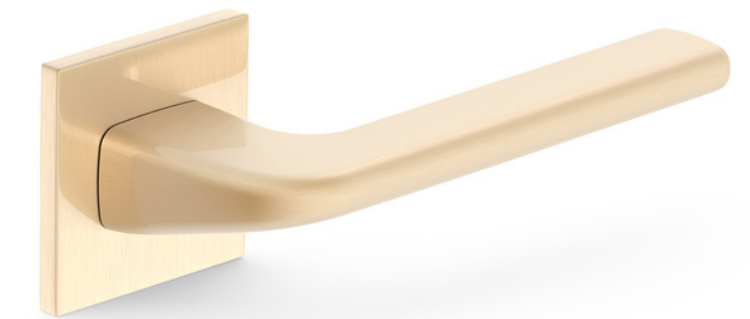

Drzwi wewnętrzne i klamki

Klamki

Metal-Bud

PRODUCENT KLAMEK

ASTRA

FEBE

DIVA

Logotypy i nazwy marek są własnością ich właścicieli i użyte zostały wyłącznie w celach informacyjnych i prezentacyjnych.