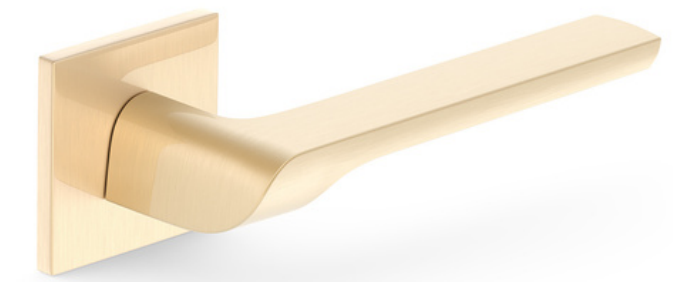

Drzwi wewnętrzne i klamki

Klamki

Metal-Bud

PRODUCENT KLAMEK

ZOJA

ASTRA

FEBE

Logotypy i nazwy marek są własnością ich właścicieli i użyte zostały wyłącznie w celach informacyjnych i prezentacyjnych.