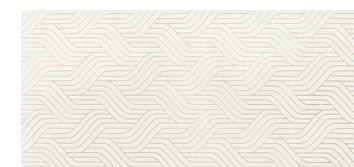

### Kolekcja Muse

*plytki ścienne*

Muse ivory 59,8 x 29,8

Muse silver 59,8 x 29,8

Muse dekor 59,8 x 29,8

Muse dekor 59,8 x 29,8

*plytki podłogowe*

Muse ivory 59,8 x 59,8

### Kolekcja Caramell

*plytki ścienne*

Caramell ivory 119,8 x 59,8

Caramell brown 119,8 x 59,8