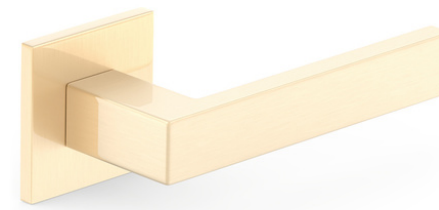

# Klamki

Drzwi wewnętrzne i klamki

**Metal-Bud**  
PRODUCENT KLAMEK

QUANTA K FIT

RUMBA K

BELLA Q SLIM

LUNA R

METRO