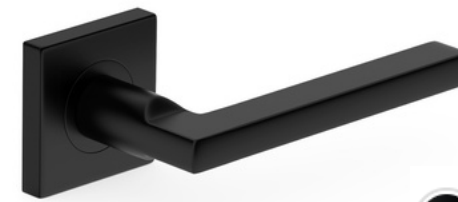

# Klamki

Drzwi wewnętrzne i klamki

**Metal-Bud**  
PRODUCENT KLAMEK

QUANTA K FIT

RUMBA K

BELLA Q SLIM

LUNA R

METRO